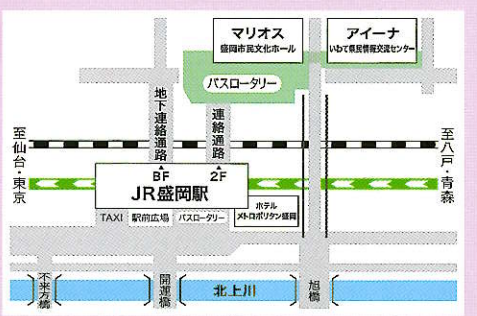

自分の将来を考える第一歩。誠桜らしさがいっぱいの楽しい講座を用意しました。希望者はクラブ体験もできます。保護者の方や先生方の参加も大歓迎です。

スケジュール

8:40~ 9:00	受付
9:00~ 9:15	開会式
9:20~10:30	学校紹介
10:40~11:55	体験講座(裏面から選択)
12:00~12:10	閉会式
クラブ体験希望者	
12:10~13:00	昼食(クラブ体験希望者は 昼食を持参してください。)
13:20~14:20	クラブ体験(裏面から選択) サッカー部、男・女硬式野球部、 硬式・ソフトテニス部は 13:20~16:00(誠桜総合運動場へ移動) 【雨天の場合】 男・女硬式野球部は校内 (13:20~14:20) 誠桜総合運動場へは本校のバスで移動 します。終了後は本校に戻ります。 住所/滝沢市卯邊坂7-32

申込方法

裏面の参加希望票を中学校の先生に提出してください。

※体験講座およびクラブ体験は、先着順となります。
※申込者数によっては第2・第3希望の体験講座・クラブ体験になる場合があります。また、第1希望のみ記入の際にはこちらで振り分けさせていただくこととなります。ご了承ください。
※クラブ体験のみの参加はできません。

申込締切

10月5日(水)必着

持ち物

- 要項・筆記用具・内ズック・昼食(クラブ体験者)
●クッキング講座選択者/エプロン・三角巾またはバンダナ等
●弓道講座・ウエイト講座・ダンス講座選択者/ジャージ
●クラブ体験希望者/裏面表参照

無料送迎バスのご案内

オープンスクール参加者に、盛岡駅からの無料送迎バスをご用意しています。利用希望者は裏面「参加希望票」の「送迎バスの利用」の□欄にチェックを入れてください。

行き	盛岡駅西口マリオス前2階バスロータリー	8:20発
	盛岡誠桜高校	8:35着
帰り	盛岡誠桜高校	12:35発
	盛岡駅西口マリオス前2階バスロータリー	12:50着
	盛岡誠桜高校	14:45発
	盛岡駅西口マリオス前2階バスロータリー	15:00着